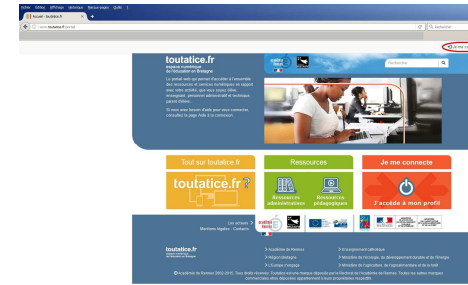

## Consignes d'accès PRONOTE et TOUTATICE LYCEE JOLIOT-CURIE RENNES

Pour se rendre sur notre espace pédagogique PRONOTE, le plus simple est de vous rendre sur notre site web :

<http://www.lycee-joliot-curie-rennes.ac-rennes.fr/>

DOUBLE CLICS SUR  
ESPACE PARENTS

DOUBLE CLICS SUR L'IMAGE

A partir de cet instant vous allez être redirigés vers notre serveur PRONOTE :

<http://92.154.35.11/pronote/parent.html>

Saisissez votre identifiant ainsi que votre mot de passe en respectant les majuscules de l'identifiant.

Pour se rendre sur l'ENT TOUTATICE, le plus simple est de vous rendre directement sur le site web : [www.toutatice.fr](http://www.toutatice.fr). (Touche ctrl + clic)

Sélectionner le profil :

S'authentifier :