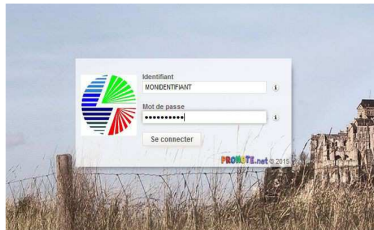

## Consignes d'accès PRONOTE et TOUTATICE LYCEE JOLIOT-CURIE RENNES

Pour se rendre sur notre espace pédagogique PRONOTE, le plus simple est de vous rendre sur notre site web :

<http://www.lycee-joliot-curie-rennes.ac-rennes.fr/>

DOUBLE CLICS SUR  
ESPACE PARENTS

DOUBLE CLICS SUR L'IMAGE

A partir de cet instant vous allez être redirigés vers notre serveur PRONOTE :

<http://92.154.35.11/pronote/parent.html>

Saisissez votre identifiant ainsi que votre mot de passe en respectant les majuscules de l'identifiant.