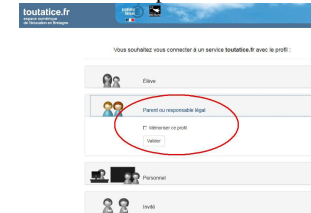

Sélectionner le profil :