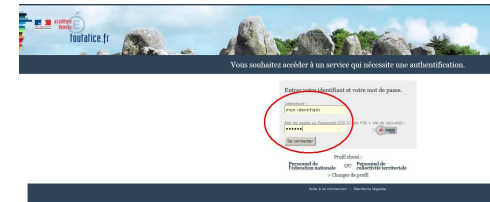

S'authentifier :