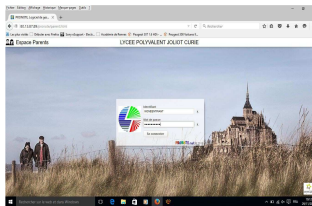

DOUBLE CLICS SUR  
ESPACE PARENTS

DOUBLE CLICS SUR L'IMAGE

A partir de cet instant vous allez être redirigés vers notre serveur PRONOTE :

<http://92.154.35.11/pronote/parent.html>

Saisissez votre identifiant ainsi que votre mot de passe en respectant les majuscules de l'identifiant.