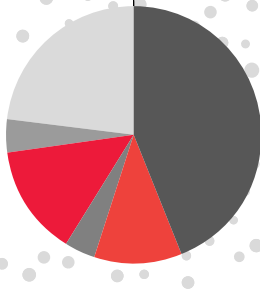

## Résultats Joliot Curie (Moyenne sur 5 ans)

Arts et Métiers Paris tech	44%
Mines Ponts	11%
Centrale-Supélec	4%
CCINP (Ensimag, SUPMECA Paris, ENSMM, ...)	14%
X-ENS	4%
Autres (ENAC, ESTP, ...)	23%

Nolwenn  
PT Joliot  
ENSTA Paris Tech