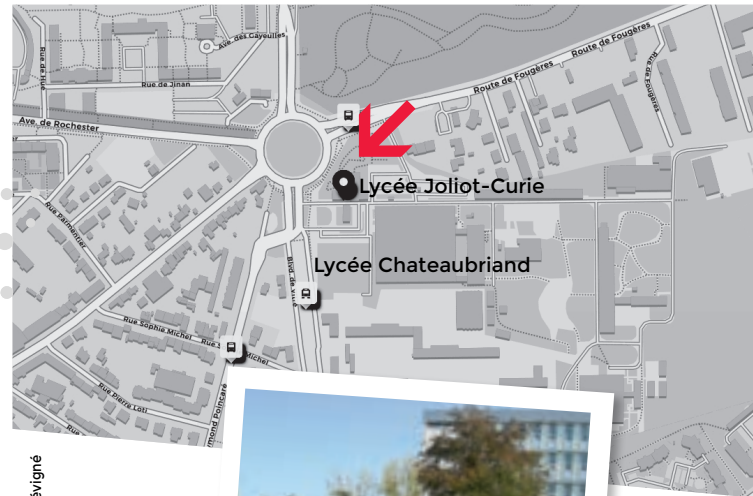

# ACCESSIBILITÉ

- . 25 minutes en bus de la gare
- . Desservi par métro (station Joliot-Curie - Chateaubriand)
- . 5 minutes de la rocade Nord-Est