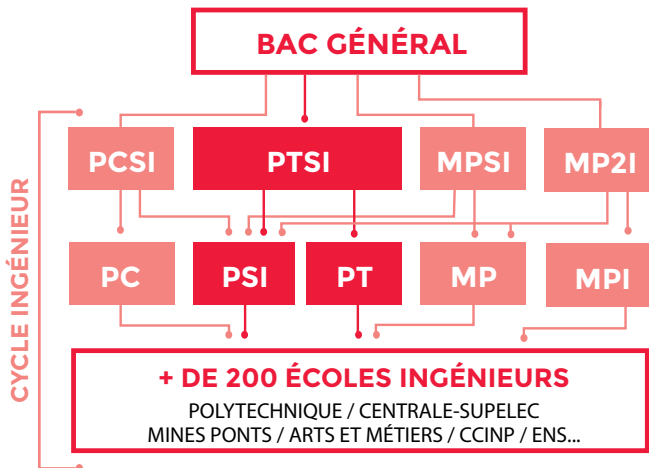

### POUR DEVENIR :

Ingénieur, Chercheur, Pilote de ligne,  
Chef de projet...

Nombre de places / Nombre d'inscrits par filière :

Statistiques nationales : (Moyenne sur 5 ans)  
<http://www.scei-concours.fr>

### INSCRIPTION SUR

<http://www.parcoursup.fr/>

Lycée JOLIOT-CURIE  
144 Bd de Vitry, BP 80314  
35 703 RENNES Cedex 7  
Tél. 02 99 28 81 00  
<http://ptsi.lycee-joliot-curie-rennes.fr>

# OBJECTIF INGÉNIEUR[E]

CLASSES PRÉPARATOIRES  
SCIENTIFIQUES  
PTSI/PT

# CYCLE INGÉNIEUR

**Vous êtes en terminale,**  
vous pouvez choisir parmi quatre  
1<sup>ères</sup> années qui ont un même tronc commun  
scientifique et littéraire.

Clément  
PT Joliot  
Arts et Métiers sur  
le centre de Paris