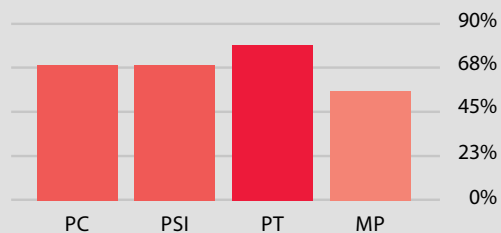

POUR DEVENIR :

Ingénieur, Chercheur, Pilote de ligne,
Chef de projet...

Nombre de places / Nombre d'inscrits par filière :